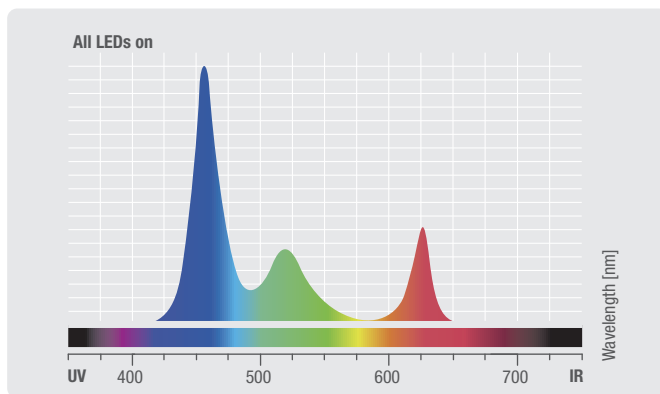

# Photometric Measurements

Photometrische Messungen | Mesures Photométriques  
Mediciones Fotométricas

## PAR 64 CAN RGB 3W (CLP64RGB3WBS/PS)

Luminous flux		Chromaticity coordinates	
All LEDs on	2563 lm	x 0.206	y 0.180

Luminous flux	Chromaticity coordinates	
All LEDs on	2563 lm	x 0.206 y 0.180