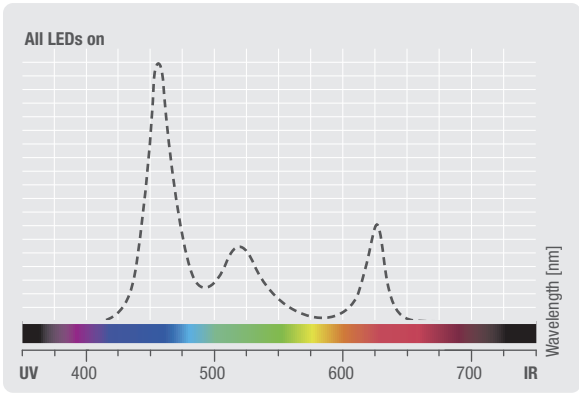

# Photometric Measurements

Photometrische Messungen | Mesures Photométriques  
Mediciones Fotométricas

## PAR 64 CAN RGB 3W (CLP64RGB3WBS/PS)

Luminous flux		Chromaticity coordinates	
All LEDs on	2563 lm	x 0.206	y 0.180

Luminous flux	Chromaticity coordinates	
All LEDs on	2563 lm	x 0.206 y 0.180