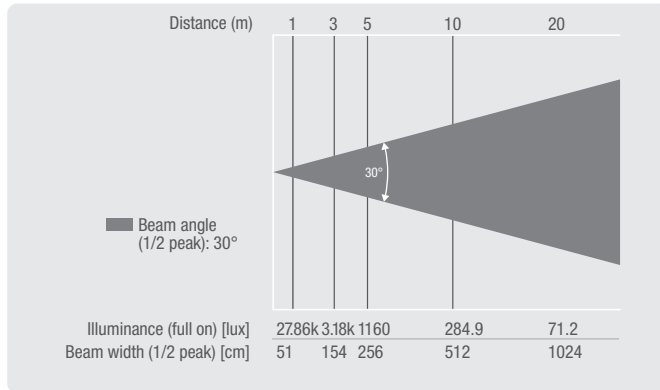

# Photometric Measurements

Photometrische Messungen | Mesures Photométriques  
Mediciones Fotométricas

## PAR 64 CAN RGB 3W (CLP64RGB3WBS/PS)

Luminous flux		Chromaticity coordinates	
All LEDs on	2563 lm	x 0.206	y 0.180

Luminous flux	Chromaticity coordinates	
All LEDs on	2563 lm	x 0.206 y 0.180