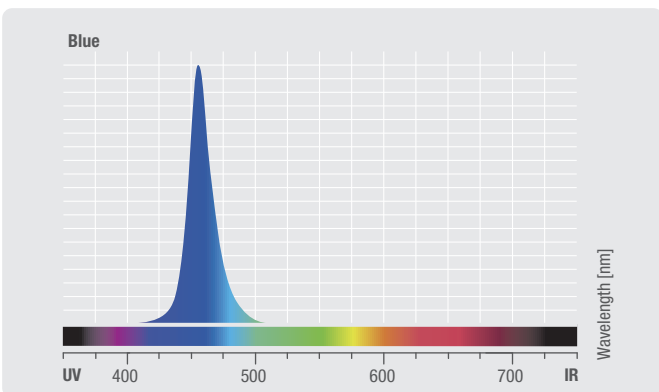

Photometric Measurements

Photometrische Messungen | Mesures Photométriques
Mediciones Fotométricas

PIXBAR 600 PRO IP65 (CLPIXBAR600PROIP65)

	Luminous flux	Chromaticity coordinates
All LEDs on	2684 lm	x 0.273 y 0.250
Red	388 lm	x 0.687 y 0.305
Green	1105 lm	x 0.181 y 0.720
Blue	185 lm	x 0.144 y 0.041
White	1140 lm	x 0.305 y 0.315
Amber	526 lm	x 0.574 y 0.418
UV	5 lm	x 0.176 y 0.028

	Luminous flux	Chromaticity coordinates	
All LEDs on	2684 lm	x 0.273	y 0.250
Red	388 lm	x 0.687	y 0.305
Green	1105 lm	x 0.181	y 0.720
Blue	185 lm	x 0.144	y 0.041
White	1140 lm	x 0.305	y 0.315
Amber	526 lm	x 0.574	y 0.418
UV	5 lm	x 0.176	y 0.028