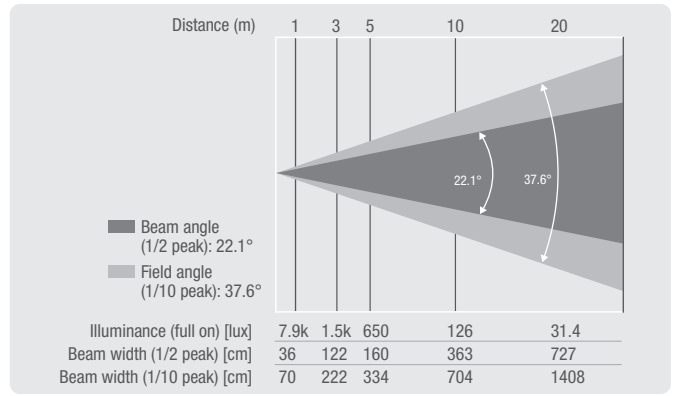

Photometric Measurements

Photometrische Messungen | Mesures Photométriques
Mediciones Fotométricas

PIXBAR 600 PRO IP65 (CLPIXBAR600PROIP65)

	Luminous flux	Chromaticity coordinates
All LEDs on	2684 lm	x 0.273 y 0.250
Red	388 lm	x 0.687 y 0.305
Green	1105 lm	x 0.181 y 0.720
Blue	185 lm	x 0.144 y 0.041
White	1140 lm	x 0.305 y 0.315
Amber	526 lm	x 0.574 y 0.418
UV	5 lm	x 0.176 y 0.028

	Luminous flux	Chromaticity coordinates	
All LEDs on	2684 lm	x 0.273	y 0.250
Red	388 lm	x 0.687	y 0.305
Green	1105 lm	x 0.181	y 0.720
Blue	185 lm	x 0.144	y 0.041
White	1140 lm	x 0.305	y 0.315
Amber	526 lm	x 0.574	y 0.418
UV	5 lm	x 0.176	y 0.028