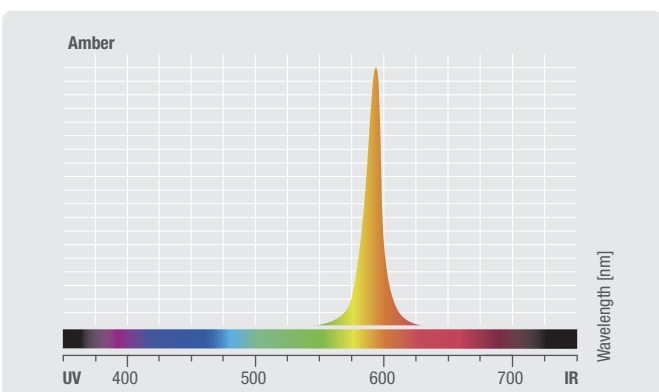

Photometric Measurements

Photometrische Messungen | Mesures Photométriques
Mediciones Fotométricas

PIXBAR 600 PRO IP65 (CLPIXBAR600PROIP65)

	Luminous flux	Chromaticity coordinates
All LEDs on	2684 lm	x 0.273 y 0.250
Red	388 lm	x 0.687 y 0.305
Green	1105 lm	x 0.181 y 0.720
Blue	185 lm	x 0.144 y 0.041
White	1140 lm	x 0.305 y 0.315
Amber	526 lm	x 0.574 y 0.418
UV	5 lm	x 0.176 y 0.028

	Luminous flux	Chromaticity coordinates	
All LEDs on	2684 lm	x 0.273	y 0.250
Red	388 lm	x 0.687	y 0.305
Green	1105 lm	x 0.181	y 0.720
Blue	185 lm	x 0.144	y 0.041
White	1140 lm	x 0.305	y 0.315
Amber	526 lm	x 0.574	y 0.418
UV	5 lm	x 0.176	y 0.028