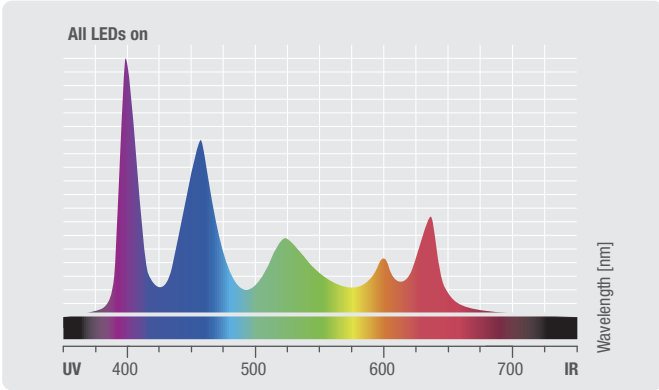

Photometric Measurements

Photometrische Messungen | Mesures Photométriques
Mediciones Fotométricas

PIXBAR 600 PRO IP65 (CLPIXBAR600PROIP65)

	Luminous flux	Chromaticity coordinates
All LEDs on	2684 lm	x 0.273 y 0.250
Red	388 lm	x 0.687 y 0.305
Green	1105 lm	x 0.181 y 0.720
Blue	185 lm	x 0.144 y 0.041
White	1140 lm	x 0.305 y 0.315
Amber	526 lm	x 0.574 y 0.418
UV	5 lm	x 0.176 y 0.028

	Luminous flux	Chromaticity coordinates	
All LEDs on	2684 lm	x 0.273	y 0.250
Red	388 lm	x 0.687	y 0.305
Green	1105 lm	x 0.181	y 0.720
Blue	185 lm	x 0.144	y 0.041
White	1140 lm	x 0.305	y 0.315
Amber	526 lm	x 0.574	y 0.418
UV	5 lm	x 0.176	y 0.028