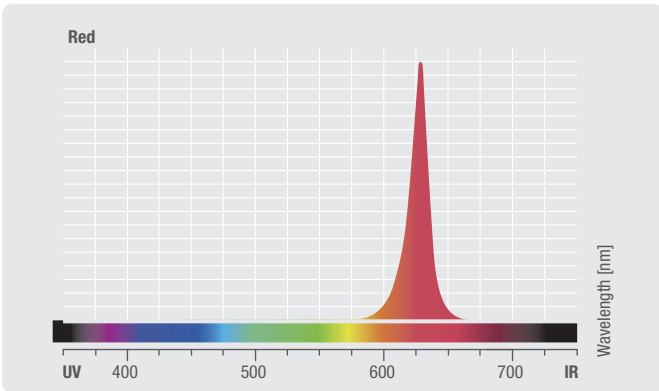

Photometric Measurements

Photometrische Messungen | Mesures Photométriques
Mediciones Fotométricas

PIXBAR 600 PRO IP65 (CLPIXBAR600PROIP65)

	Luminous flux	Chromaticity coordinates
All LEDs on	2684 lm	x 0.273 y 0.250
Red	388 lm	x 0.687 y 0.305
Green	1105 lm	x 0.181 y 0.720
Blue	185 lm	x 0.144 y 0.041
White	1140 lm	x 0.305 y 0.315
Amber	526 lm	x 0.574 y 0.418
UV	5 lm	x 0.176 y 0.028

	Luminous flux	Chromaticity coordinates	
All LEDs on	2684 lm	x 0.273	y 0.250
Red	388 lm	x 0.687	y 0.305
Green	1105 lm	x 0.181	y 0.720
Blue	185 lm	x 0.144	y 0.041
White	1140 lm	x 0.305	y 0.315
Amber	526 lm	x 0.574	y 0.418
UV	5 lm	x 0.176	y 0.028