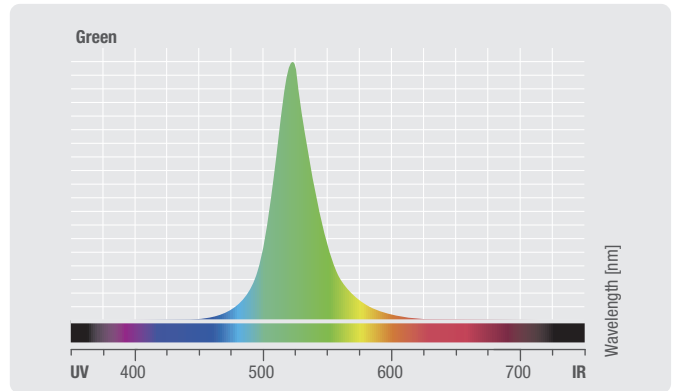

Photometric Measurements

Photometrische Messungen | Mesures Photométriques
Mediciones Fotométricas

PIXBAR 600 PRO IP65 (CLPIXBAR600PROIP65)

	Luminous flux	Chromaticity coordinates
All LEDs on	2684 lm	x 0.273 y 0.250
Red	388 lm	x 0.687 y 0.305
Green	1105 lm	x 0.181 y 0.720
Blue	185 lm	x 0.144 y 0.041
White	1140 lm	x 0.305 y 0.315
Amber	526 lm	x 0.574 y 0.418
UV	5 lm	x 0.176 y 0.028

	Luminous flux	Chromaticity coordinates	
All LEDs on	2684 lm	x 0.273	y 0.250
Red	388 lm	x 0.687	y 0.305
Green	1105 lm	x 0.181	y 0.720
Blue	185 lm	x 0.144	y 0.041
White	1140 lm	x 0.305	y 0.315
Amber	526 lm	x 0.574	y 0.418
UV	5 lm	x 0.176	y 0.028