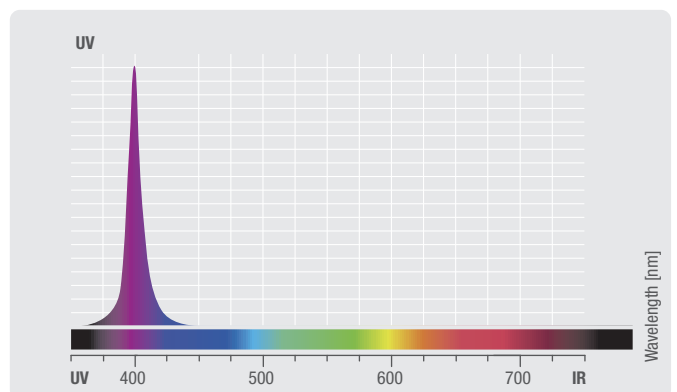

Photometric Measurements

Photometrische Messungen | Mesures Photométriques
Mediciones Fotométricas

PIXBAR 600 PRO IP65 (CLPIXBAR600PROIP65)

	Luminous flux	Chromaticity coordinates
All LEDs on	2684 lm	x 0.273 y 0.250
Red	388 lm	x 0.687 y 0.305
Green	1105 lm	x 0.181 y 0.720
Blue	185 lm	x 0.144 y 0.041
White	1140 lm	x 0.305 y 0.315
Amber	526 lm	x 0.574 y 0.418
UV	5 lm	x 0.176 y 0.028

	Luminous flux	Chromaticity coordinates	
All LEDs on	2684 lm	x 0.273	y 0.250
Red	388 lm	x 0.687	y 0.305
Green	1105 lm	x 0.181	y 0.720
Blue	185 lm	x 0.144	y 0.041
White	1140 lm	x 0.305	y 0.315
Amber	526 lm	x 0.574	y 0.418
UV	5 lm	x 0.176	y 0.028