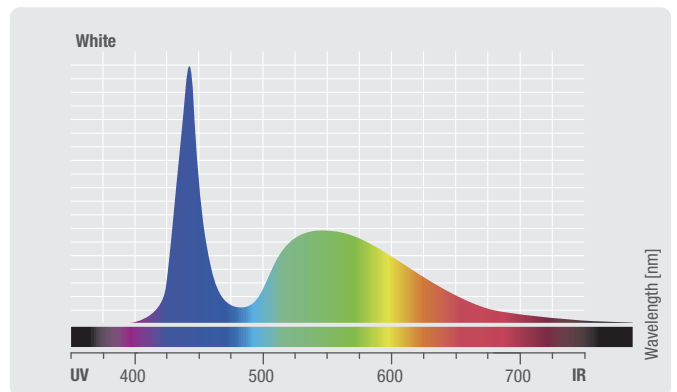

Photometric Measurements

Photometrische Messungen | Mesures Photométriques
Mediciones Fotométricas

PIXBAR 600 PRO IP65 (CLPIXBAR600PROIP65)

	Luminous flux	Chromaticity coordinates
All LEDs on	2684 lm	x 0.273 y 0.250
Red	388 lm	x 0.687 y 0.305
Green	1105 lm	x 0.181 y 0.720
Blue	185 lm	x 0.144 y 0.041
White	1140 lm	x 0.305 y 0.315
Amber	526 lm	x 0.574 y 0.418
UV	5 lm	x 0.176 y 0.028

	Luminous flux	Chromaticity coordinates	
All LEDs on	2684 lm	x 0.273	y 0.250
Red	388 lm	x 0.687	y 0.305
Green	1105 lm	x 0.181	y 0.720
Blue	185 lm	x 0.144	y 0.041
White	1140 lm	x 0.305	y 0.315
Amber	526 lm	x 0.574	y 0.418
UV	5 lm	x 0.176	y 0.028