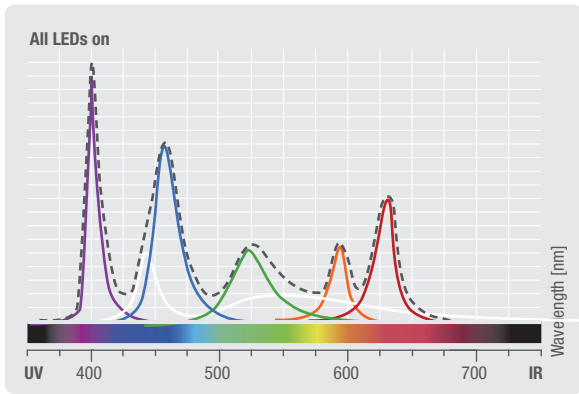

Photometric Measurements

Photometrische Messungen | Mesures Photométriques
Mediciones Fotométricas

PIXBAR 600 PRO IP65 (CLPIXBAR600PROIP65)

	Luminous flux	Chromaticity coordinates
All LEDs on	2684 lm	x 0.273 y 0.250
Red	388 lm	x 0.687 y 0.305
Green	1105 lm	x 0.181 y 0.720
Blue	185 lm	x 0.144 y 0.041
White	1140 lm	x 0.305 y 0.315
Amber	526 lm	x 0.574 y 0.418
UV	5 lm	x 0.176 y 0.028

	Luminous flux	Chromaticity coordinates	
All LEDs on	2684 lm	x 0.273	y 0.250
Red	388 lm	x 0.687	y 0.305
Green	1105 lm	x 0.181	y 0.720
Blue	185 lm	x 0.144	y 0.041
White	1140 lm	x 0.305	y 0.315
Amber	526 lm	x 0.574	y 0.418
UV	5 lm	x 0.176	y 0.028