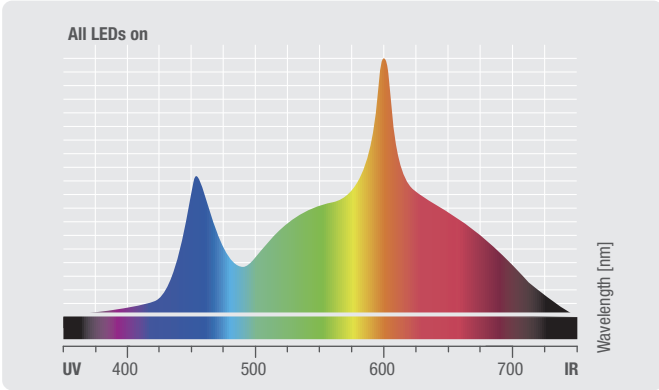

Photometric Measurements

Photometrische Messungen | Mesures Photométriques
Mediciones Fotométricas

PIXBAR DTW PRO (CLPIXBARDTWPRO)

	Luminous flux	Chromaticity coordinates
All LEDs on	2684 lm	x 0.407 y 0.369
Cold white	388 lm	x 0.307 y 0.327
Warm white	1105 lm	x 0.454 y 0.410
Amber	185 lm	x 0.586 y 0.408