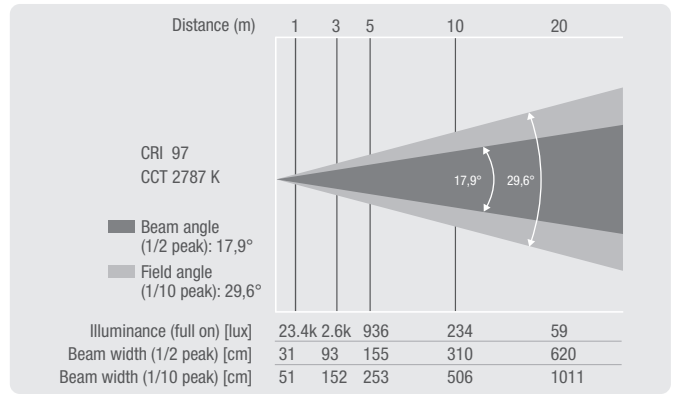

Photometric Measurements

Photometrische Messungen | Mesures Photométriques
Mediciones Fotométricas

PIXBAR DTW PRO (CLPIXBARDTWPRO)

	Luminous flux	Chromaticity coordinates
All LEDs on	2684 lm	x 0.407 y 0.369
Cold white	388 lm	x 0.307 y 0.327
Warm white	1105 lm	x 0.454 y 0.410
Amber	185 lm	x 0.586 y 0.408