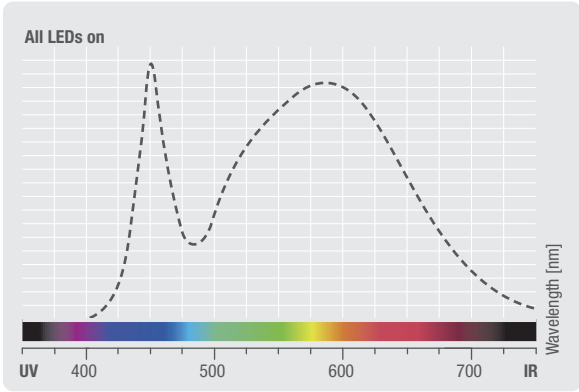

# Photometric Measurements

Photometrische Messungen | Mesures Photométriques  
Mediciones Fotométricas

## STUDIO MINI PAR Q 4 (CLPSTMINIQ4WW/WWWH)

Luminous flux		Chromaticity coordinates	
All LEDs on	971 lm	x 0.375	y 0.372

Luminous flux	Chromaticity coordinates	
All LEDs on	971 lm	x 0.375 y 0.372