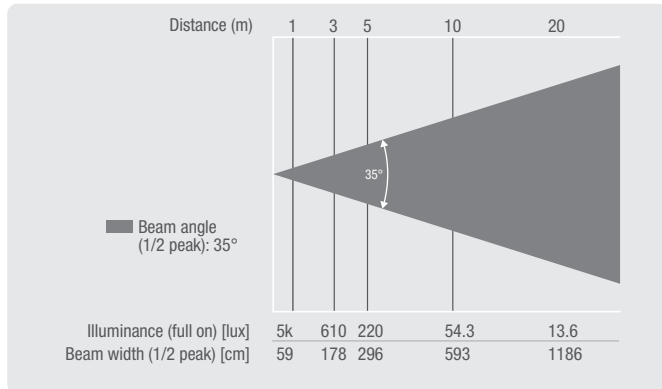

# Photometric Measurements

Photometrische Messungen | Mesures Photométriques  
Mediciones Fotométricas

## STUDIO MINI PAR Q 4 (CLPSTMINIQ4WW/WWWH)

Luminous flux		Chromaticity coordinates	
All LEDs on	971 lm	x 0.375	y 0.372

Luminous flux	Chromaticity coordinates	
All LEDs on	971 lm	x 0.375 y 0.372