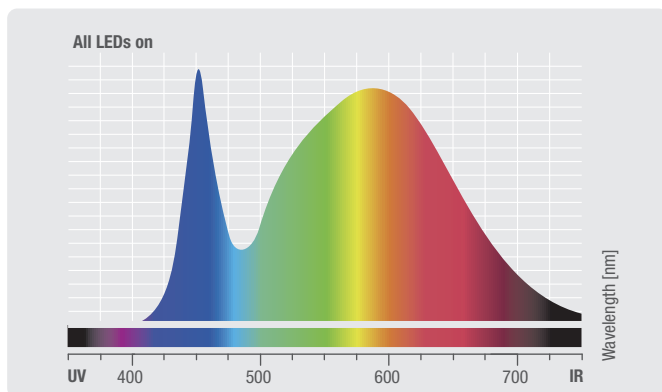

# Photometric Measurements

Photometrische Messungen | Mesures Photométriques  
Mediciones Fotométricas

## STUDIO MINI PAR Q 4 (CLPSTMINIQ4WW/WWWH)

Luminous flux		Chromaticity coordinates	
All LEDs on	971 lm	x 0.375	y 0.372

Luminous flux	Chromaticity coordinates	
All LEDs on	971 lm	x 0.375 y 0.372