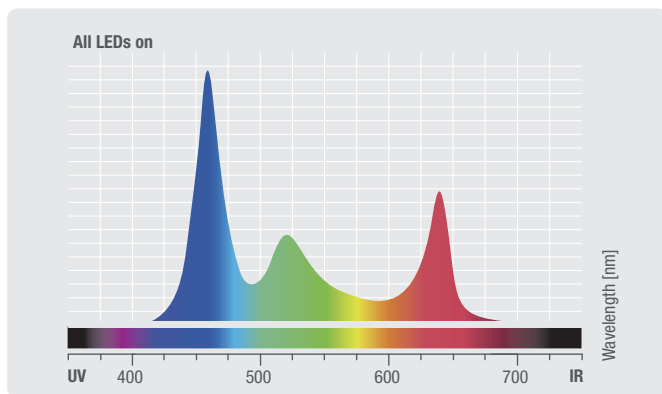

Photometric Measurements

Photometrische Messungen | Mesures Photométriques
Mediciones Fotométricas

Studio Mini PAR Q 8 (CLPSTMINIQ8W/WWH)

| Luminous flux | | Chromaticity coordinates | |
|---------------|---------|--------------------------|---------|
| All LEDs on | 1467 lm | x 0.254 | y 0.241 |

| Luminous flux | Chromaticity coordinates | |
|---------------|--------------------------|-----------------|
| All LEDs on | 1467 lm | x 0.254 y 0.241 |