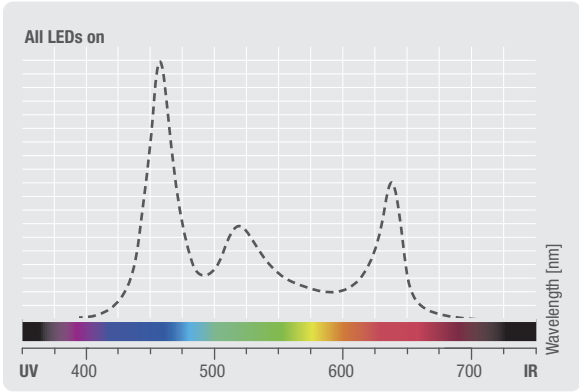

Photometric Measurements

Photometrische Messungen | Mesures Photométriques
Mediciones Fotométricas

Studio Mini PAR Q 8 (CLPSTMINIQ8W/WWH)

| Luminous flux | | Chromaticity coordinates | |
|---------------|---------|--------------------------|---------|
| All LEDs on | 1467 lm | x 0.254 | y 0.241 |

| Luminous flux | Chromaticity coordinates | |
|---------------|--------------------------|-----------------|
| All LEDs on | 1467 lm | x 0.254 y 0.241 |