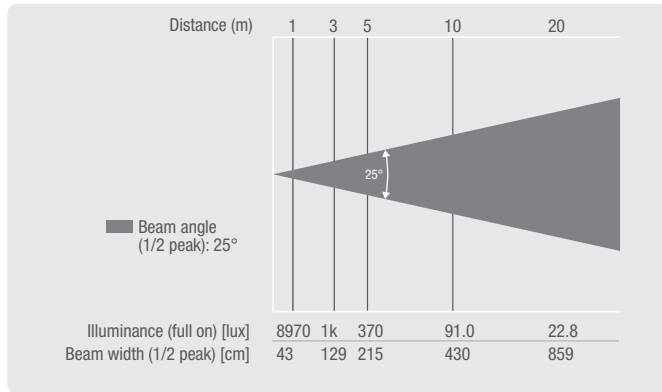

Photometric Measurements

Photometrische Messungen | Mesures Photométriques
Mediciones Fotométricas

Studio Mini PAR Q 8 (CLPSTMINIQ8W/WWH)

| Luminous flux | | Chromaticity coordinates | |
|---------------|---------|--------------------------|---------|
| All LEDs on | 1467 lm | x 0.254 | y 0.241 |

| Luminous flux | Chromaticity coordinates | |
|---------------|--------------------------|-----------------|
| All LEDs on | 1467 lm | x 0.254 y 0.241 |