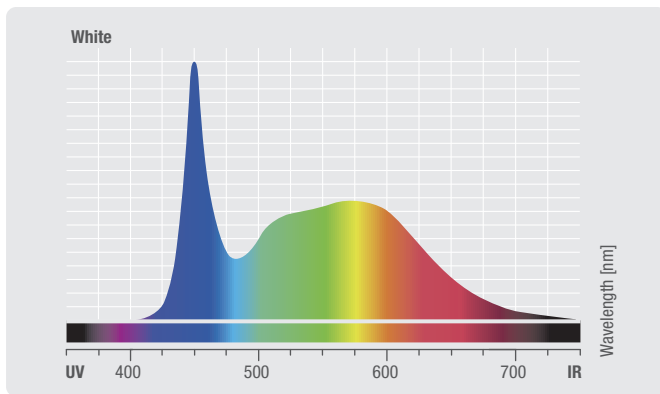

Photometric Measurements

Photometrische Messungen | Mesures Photométriques
Mediciones Fotométricas

THUNDER WASH 100 W (CLTW100W)

Luminous flux		Chromaticity coordinates	
All LEDs on	2448 lm	x 0.317	y 0.331

Luminous flux		Chromaticity coordinates	
All LEDs on	2448 lm	x 0.317	y 0.331