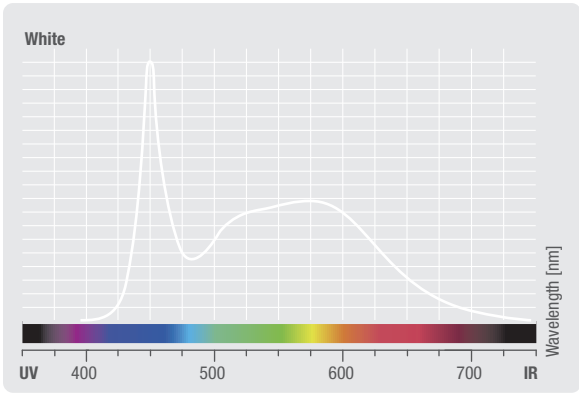

Photometric Measurements

Photometrische Messungen | Mesures Photométriques
Mediciones Fotométricas

THUNDER WASH 100 W (CLTW100W)

Luminous flux		Chromaticity coordinates	
All LEDs on	2448 lm	x 0.317	y 0.331

Luminous flux		Chromaticity coordinates	
All LEDs on	2448 lm	x 0.317	y 0.331