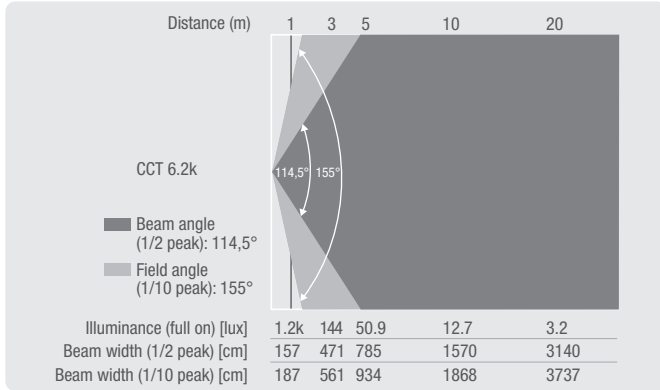

Photometric Measurements

Photometrische Messungen | Mesures Photométriques
Mediciones Fotométricas

THUNDER WASH 100 W (CLTW100W)

Luminous flux		Chromaticity coordinates	
All LEDs on	2448 lm	x 0.317	y 0.331

Luminous flux		Chromaticity coordinates	
All LEDs on	2448 lm	x 0.317	y 0.331